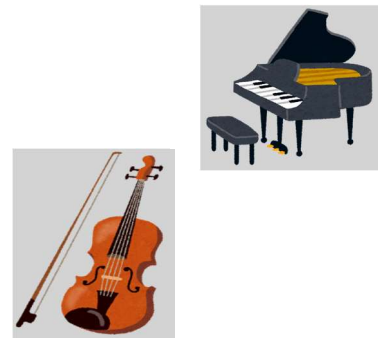

井田小学校体育館にて

♪小学生のためのスクールコンサート♪
オペラ歌手 MASAMI さんの歌と、バイオリン、チェロ、ピアノの演奏による生の音楽に触れることができます。教科書に掲載されている曲やクラシックの名曲などの演奏から音楽に親しみ、心を癒し、感動できるコンサートを提供していただきます。

この機会にぜひ、ご家族の皆様もいらしてください。その際は、南門より直接体育館にお越しください。ただし今年度わくわくプラザにご登録いただいている児童のご家族が対象です。当日わくわくプラザを利用の児童は直接体育館に移動します。

当日は体育館で冷えますので、上履き・暖かい服装でお越しください。また、駐輪場が狭いためなるべく徒歩でお願いいたします。