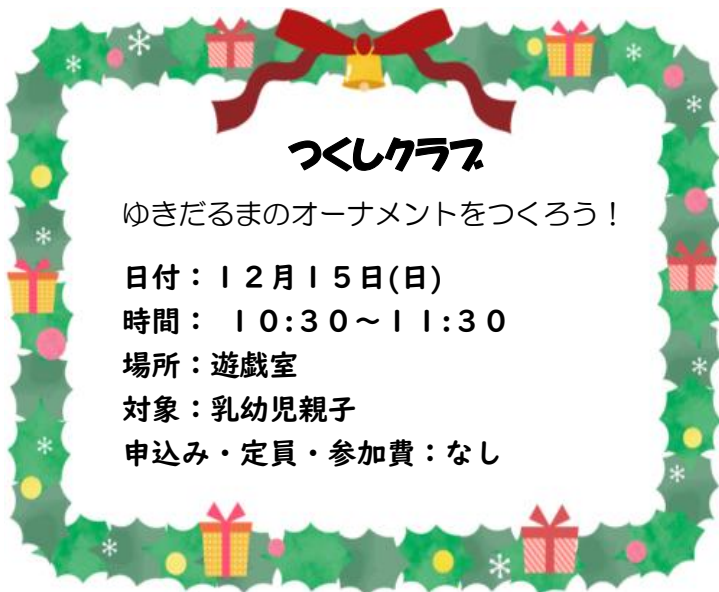

大掃除

みんなで住吉こぶんをきれいにしよう♪

日付：12月27日(金)

時間：10:00~11:00

対象：利用するみんな

申込み・定員・参加費：なし

つくしクラフ

ゆきだるまのオーナメントをつくろう！

日付：12月15日(日)

時間：10:30~11:30

場所：遊戯室

対象：乳幼児親子

申込み・定員・参加費：なし

Instagram

名前：住吉こども文化センター

ID:SUMIYOSHIKOBUN